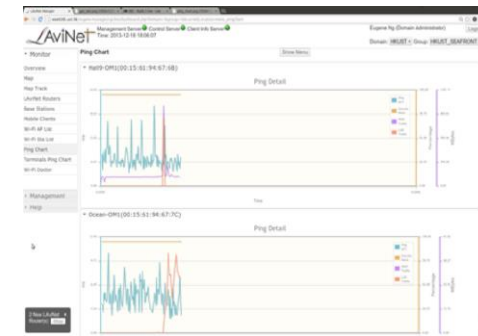

資訊坊科技有限公司
Openplatform Technology Co. Ltd.

Mesh 無線網絡系統技術專家

歡迎致電 (852) 2749-1011 查詢 或
親臨本公司參觀

雲端 Wi-Fi 管理系統

Wi-Fi 醫生