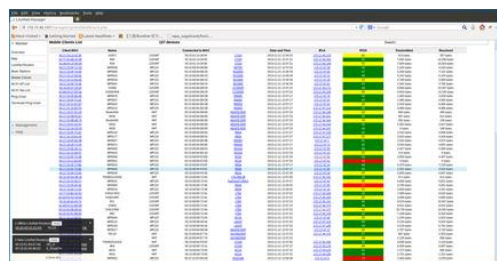

集裝箱碼頭戶外 無線解決方案

Wi-Fi 醫生 – Ping 圖

- ◆ 自動考察及監控 Wi-Fi 系統狀態
- ◆ 組合 AP 簡化操作
- ◆ 遙控修復及存取客戶端資訊
- ◆ 無線網絡簡化管理
- ◆ 偵察及確定 WiFi 盲點

Wi-Fi 醫生 – 熱圖

- ◇ 網絡及客戶端健康儀表盤
- ◇ 監控覆蓋、網絡容量及客戶端表現
- ◇ 處理能力及頻寬計算
- ◇ 收集進階運算資訊，例如 RCA

雲端 Wi-Fi 管理系統

- 中央設定及更新
- 自動偵測控制器
- 零接觸、隨插即用
- 使用 Google Map 實時顯示室內及室外網絡結構
- 實時 Mesh 閘道監控、Mesh 節及客戶端聯系

- 解決 Access Point 不足安裝點問題
- Mesh node 可安裝在移動車輛或設備上
- Mesh node 漫遊時，Mesh 無線網不會中斷
- 工業級戶外型 Access Point
- Access Point 附帶 GPS 定位功能
- 無須使用網絡控制器，大大減省成本
- 支援 802.11 a/b/g/n
- 支援多個 SSID/VLAN
- 支援高數據傳輸量
- 支援 root AP, Mesh, CPE 模式