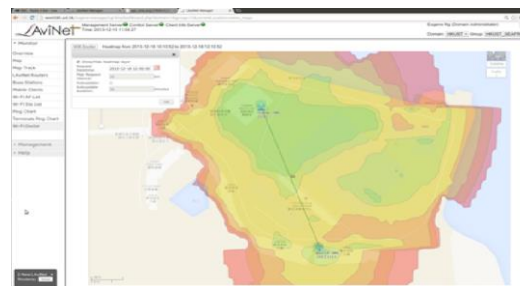

集裝箱碼頭戶外 無線解決方案

Wi-Fi 醫生 – Ping 圖

- ◆ 自動考察及監控 Wi-Fi 系統狀態
- ◆ 組合 AP 簡化操作
- ◆ 遙控修復及存取客戶端資訊
- ◆ 無線網絡簡化管理
- ◆ 偵察及確定 WiFi 盲點

Wi-Fi 醫生 – 熱圖

- ◇ 網絡及客戶端健康儀表盤
- ◇ 監控覆蓋、網絡容量及客戶端表現
- ◇ 處理能力及頻寬計算
- ◇ 收集進階運算資訊，例如 RCA

雲端 Wi-Fi 管理系統