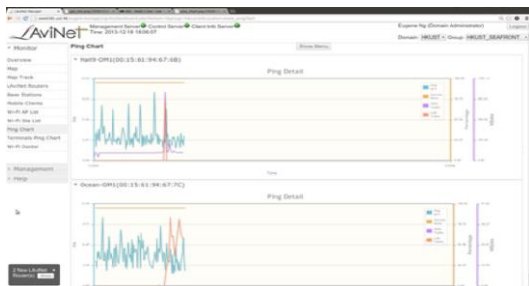

集裝箱碼頭戶外 無線解決方案

Wi-Fi 醫生 – Ping 圖

- ◆ 自動考察及監控 Wi-Fi 系統狀態
- ◆ 組合 AP 簡化操作
- ◆ 遙控修復及存取客戶端資訊
- ◆ 無線網絡簡化管理
- ◆ 偵察及確定 WiFi 盲點

Wi-Fi 醫生 – 熱圖

- ◇ 網絡及客戶端健康儀表盤
- ◇ 監控覆蓋、網絡容量及客戶端表現
- ◇ 處理能力及頻寬計算
- ◇ 收集進階運算資訊，例如 RCA

雲端 Wi-Fi 管理系統

- 中央設定及更新
- 自動偵測控制器
- 零接觸、隨插即用
- 使用 Google Map 實時顯示室內及室外網絡結構
- 實時 Mesh 閘道監控、Mesh 節及客戶端聯系

- 解決 Access Point 不足安裝點問題
- Mesh node 可安裝在移動車輛或設備上
- Mesh node 漫遊時，Mesh 無線網不會中斷
- 工業級戶外型 Access Point
- Access Point 附帶 GPS 定位功能
- 無須使用網絡控制器，大大減省成本
- 支援 802.11 a/b/g/n
- 支援多個 SSID/VLAN
- 支援高數據傳輸量
- 支援 root AP, Mesh, CPE 模式